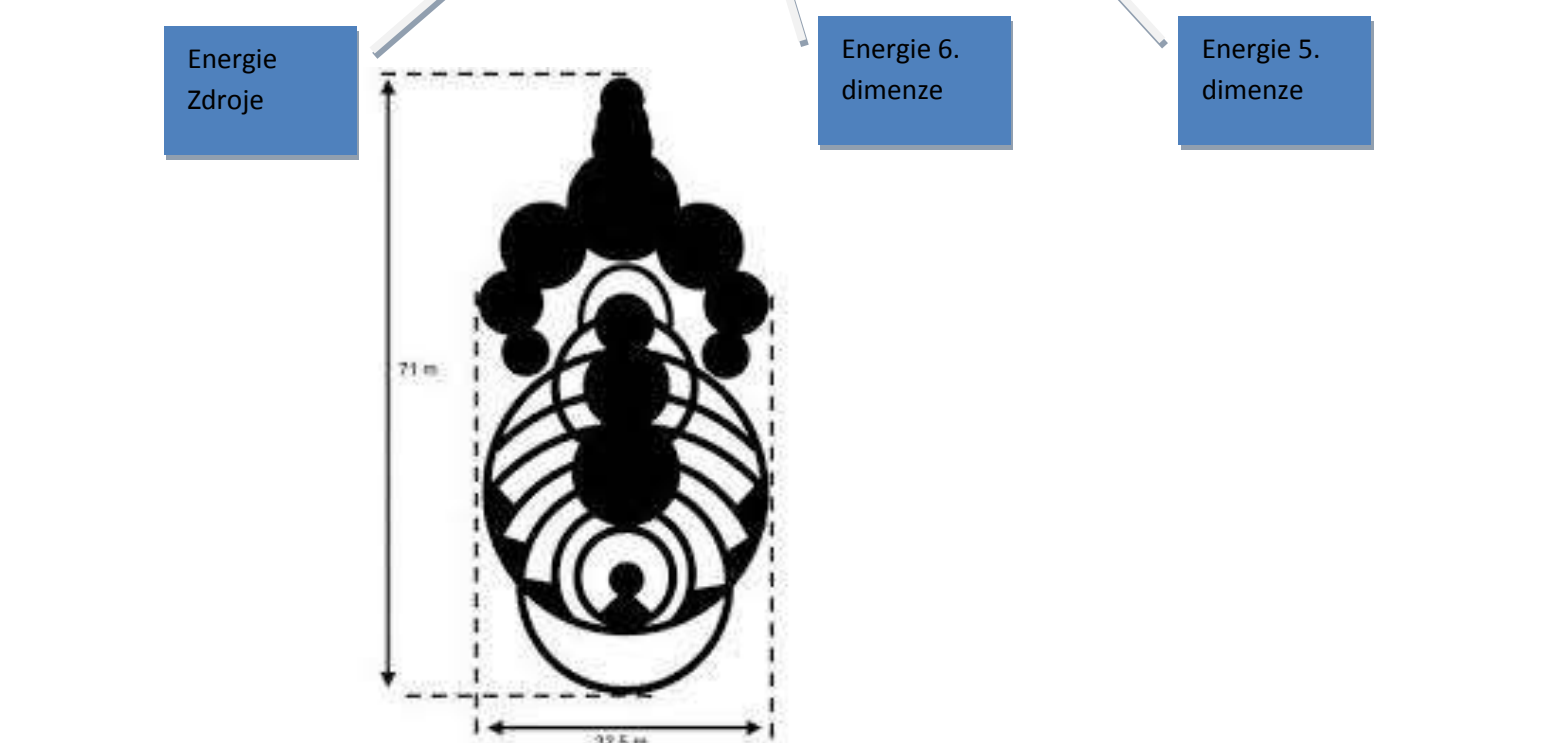

**Obrazec v obilí – Paceřice u Turnova – informace získané při meditaci s Evičkou Puklovou**

**17.8.2013**

(c) Jiří Pažout  
zaměřil: Jiří Pažout, Zdeněk Hendrich  
datum: 28.7.2013 19.30-20.30  
místo: Paceřice u Turnova