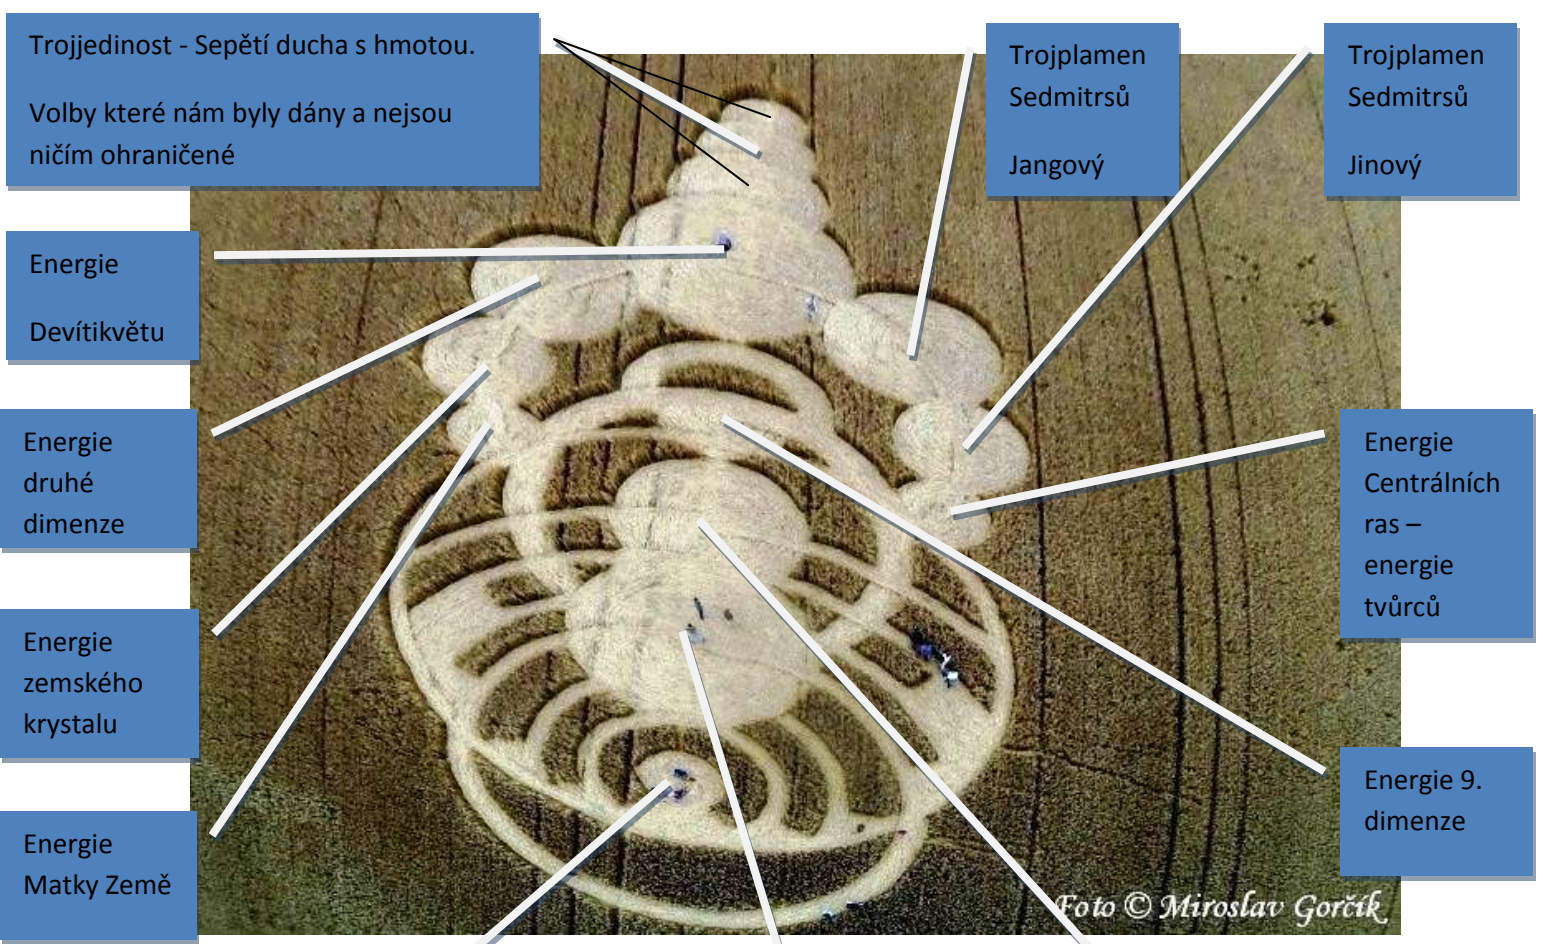

**Obrazec v obilí – Paceřice u Turnova – informace získané při meditaci s Evičkou Puklovou**

**17.8.2013**

(c) Jiří Pažout  
zaměřil: Jiří Pažout, Zdeněk Hendrich  
datum: 28.7.2013 19.30-20.30  
místo: Paceřice u Turnova